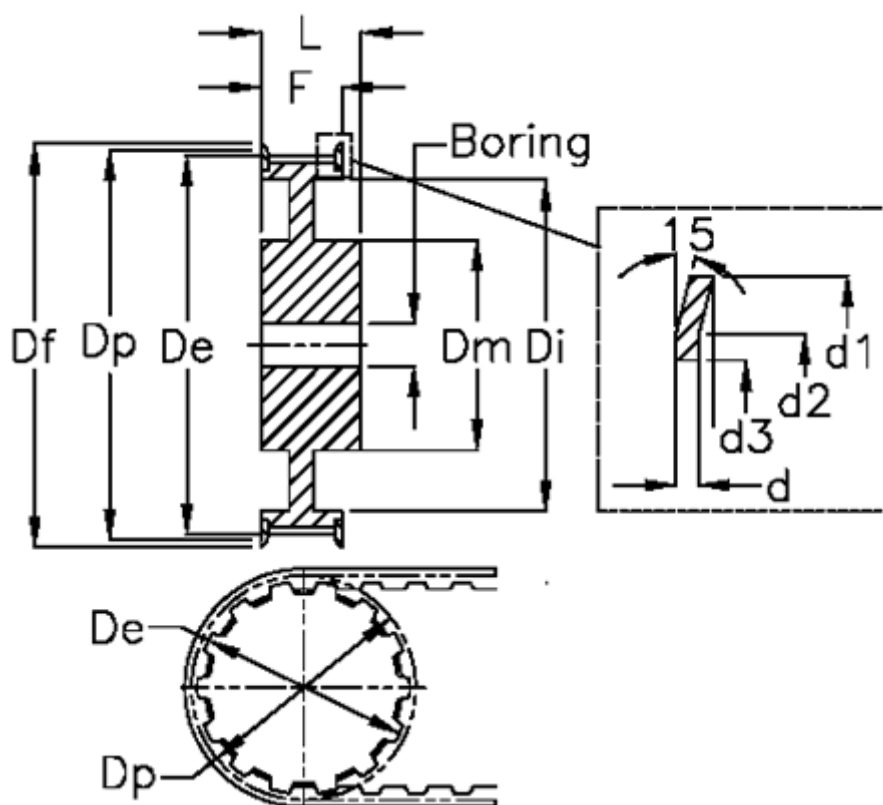

Varenummer: 604144064020
 Beskrivelse: Tandremskive med nav
 HTD 64 8M 20

Mål

Boring = 15	Di = 38	Vægt = 2.9
Bredde = 20	Dm = 80	
d = 1.5	Dp = 162.97	
d1 = 168	F = 137	
d2 = 161	Flangetype = F52	
d3 = 148	L = 28	
De = 161.6	Tandantal = 64	
Df = 168	Type = 8M	